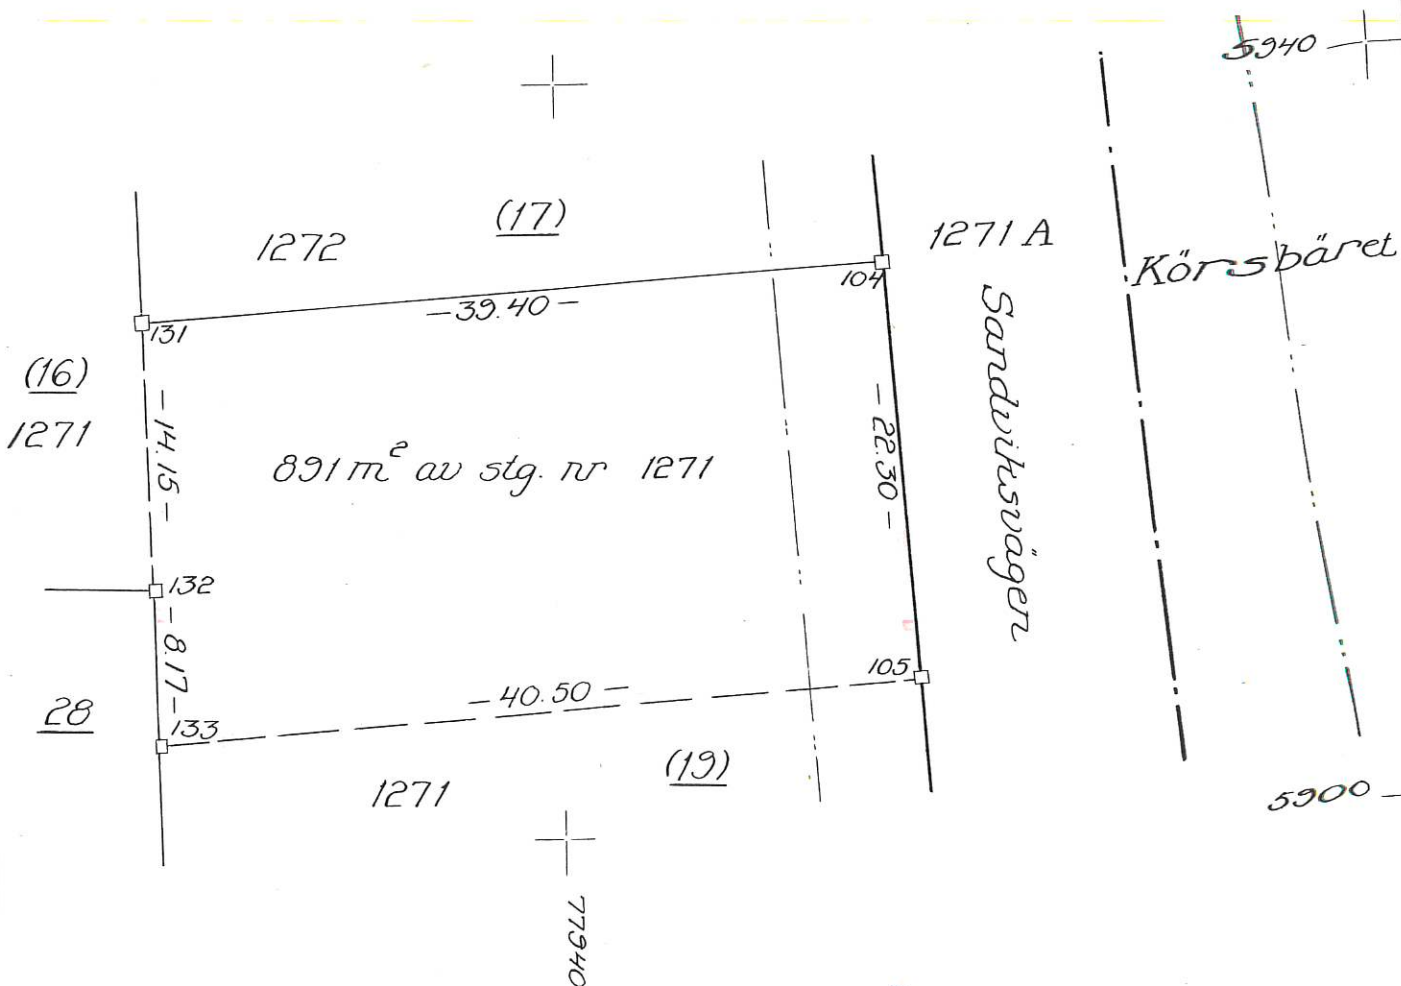

Kopia

Karta över tomten nr 18

i kvarteret Luckan

i Växjö

Dnr 101/67

Akt

Upprättad vid tomtmätning den
7 juli 1967

Åke Nordström

Förrättningsman

Skala 1:400

10 5 0 10 20 30 40 meter

Förteckning över koordinater och gränsmärken

Nr	x	y	Markering
131	5927.58	77918.07	rör i gjutring
104	5930.45	77957.37	" " "
105	5908.21	77959.00	" " "
133	5905.26	77918.61	" " "
132	5913.43	77918.42	" " "

Tomtens areal: 891 m²

Att förrättningsutlåtandet rörande gränsbestämning av tomtens samtliga gränser vunnit laga kraft betygar:

Växjö den 27/7 1967.
På tjänstens vägnar:

Åke Nordström

Registerbeteckning

Kvarteret Luckan

Tomten nr 18

Bestyrkes på tjänstens vägnar: *[Signature]*